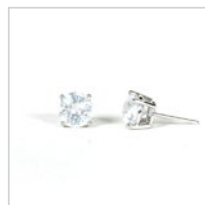

Immortel AR 230 \$
OR 290 \$

Âme soeur 270 \$

Floral 300 \$

Volcan 280 \$

Bizou immortal AR 300 \$
OR 500 \$

Arbre de vie AR 400 \$
OR 850 \$

Hommage

La collection HOMMAGE prend le temps de souligner les valeurs au coeur de nos relations et le souvenir unique qui relie chacune d'elles.

Pendentif papillon 400 \$

Boucle d'oreille unique AR 400 \$
OR 940 \$

Bague unique AR 400 \$
OR 1700 \$

Bague pour toujours AR 1200 \$
OR 1255 \$

Bague Papillon 400 \$

Perle symbiose AR 390 \$
OR 730 \$

Obélisque AR 360 \$
OR 870 \$