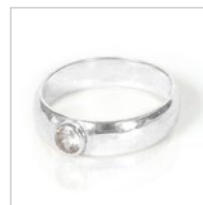

Immortel AR 230 \$
OR 290 \$

Âme soeur 270 \$

Floral 300 \$

Volcan 280 \$

Bizou immortal AR 300 \$
OR 500 \$

Arbre de vie AR 400 \$
OR 850 \$

Hommage

La collection HOMMAGE prend le temps de souligner les valeurs au coeur de nos relations et le souvenir unique qui relie chacune d'elles.

Pendentif papillon 400 \$

Boucle d'oreille unique AR 400 \$
OR 940 \$

Bague unique AR 400 \$
OR 1700 \$

Bague pour toujours AR 1200 \$
OR 1255 \$

Bague Papillon 400 \$

Perle symbiose AR 390 \$
OR 730 \$

Obélisque AR 360 \$
OR 870 \$