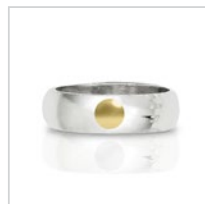

Pendentif papillon 400 \$

Boucle d'oreille unique AR 400 \$
OR 940 \$

Bague unique AR 400 \$
OR 1700 \$

Bague pour toujours AR 1200 \$
OR 1255 \$

Bague Papillon 400 \$

Perle symbiose AR 390 \$
OR 730 \$

Obélisque AR 360 \$
OR 870 \$

Coeur AR 400 \$
OR 940 \$

Idem AR 295 \$
OR 420 \$

Étoile de mer AR 300 \$
OR 920 \$

Complice AR 480 \$
OR 1500 \$

Pendentif unique AR 500 \$
OR 730 \$

Douce mémoire

La collection DOUCE MÉMOIRE abrite un espace secret où les cendres sont déposées. La cavité discrète est ensuite scellée avec élégance.

Solennel 6 mm : 225 \$
12 mm : 1225 \$

Jonc 3 mm : 275 - 325 \$
7 mm : 350 - 400 \$

Univers AR 265 \$
OR 550 \$

Étoile AR 265 \$
OR 550 \$

*Gravure vendue séparément
Harmonie AR 270 \$
OR 1175 \$

Bellamour AR 250 \$
OR 600 \$