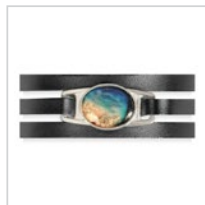

Bracelet d'eau 230 $