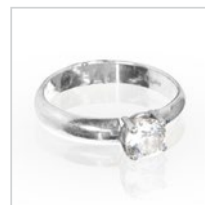

Immortel AR 230 \$
OR 290 \$

Âme soeur 270 \$

Floral 300 \$

Volcan 280 \$

Bizou immortal AR 300 \$
OR 500 \$

Arbre de vie AR 400 \$
OR 850 \$

Hommage

La collection HOMMAGE prend le temps de souligner les valeurs au coeur de nos relations et le souvenir unique qui relie chacune d'elles.

Pendentif papillon 400 \$

Boucle d'oreille unique AR 400 \$
OR 940 \$

Bague unique AR 400 \$
OR 1700 \$

Bague pour toujours AR 1200 \$
OR 1255 \$

Bague Papillon 400 \$

Perle symbiose AR 390 \$
OR 730 \$

Obélisque AR 360 \$
OR 870 \$