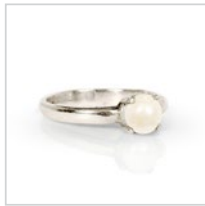

MÉMORABLE
B I J O U X • D E • V I E

Liste de prix

2025

À l'usage exclusif
des complexe funéraires.

Classique

La collection CLASSIQUE regroupe les modèles qui ont fait la popularité des bijoux de la grande famille MÉMORABLE – Bijoux de vie, indémodables et gages de qualité.

Perle classique AR 230 \$
OR 285 \$

Bague éternelle AR 650 \$
OR 2000 \$

Symbiose AR 660 \$
OR 3120 \$

Planète AR 300 \$
OR 540 \$

Éternel AR 500 \$
OR 730 \$

Amour AR 230 \$
OR 290 \$

Perle

La collection PERLE interprète l'élégance de la perle en différents contextes. Ses lignes épurées et son style contemporain rendent hommage à sa beauté nacré.

Galante AR 260 \$
OR 400 \$

Solitaire AR 350 \$
OR 1120 \$

Perle d'amour AR 280 \$

Bouton AR 230 \$
OR 380 \$

Ballerine AR 320 \$
OR 500 \$

Zénith AR 320 \$
OR 500 \$

Phoenix AR 320 \$
OR 870 \$

Flore AR 320 \$
OR 500 \$

Dôme AR 450 \$
OR 1210 \$

Bizou AR 300 \$
OR 500 \$

Perle classique AR 230 \$
OR 280 \$

Perle d'eau douce

La collection PERLE D'EAU DOUCE explore la mystique des rivières et des lacs capturant leur éclat distinctif et leur pureté originelle.