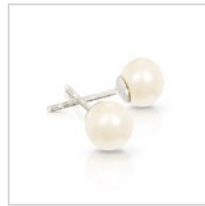

MÉMORABLE
B I J O U X • D E • V I E

Liste de prix

2025

À l'usage exclusif
des complexe funéraires.

Classique

La collection CLASSIQUE regroupe les modèles qui ont fait la popularité des bijoux de la grande famille MÉMORABLE – Bijoux de vie, indémodables et gages de qualité.

Perle classique AR 230 \$
OR 285 \$

Bague éternelle AR 650 \$
OR 2000 \$

Symbiose AR 660 \$
OR 3120 \$

Planète AR 300 \$
OR 540 \$

Éternel AR 500 \$
OR 730 \$

Amour AR 230 \$
OR 290 \$

Perle

La collection PERLE interprète l'élégance de la perle en différents contextes. Ses lignes épurées et son style contemporain rendent hommage à sa beauté nacré.

Galante AR 260 \$
OR 400 \$

Solitaire AR 350 \$
OR 1120 \$

Perle d'amour AR 280 \$

Bouton AR 230 \$
OR 380 \$

Ballerine AR 320 \$
OR 500 \$

Zénith AR 320 \$
OR 500 \$

Phoenix AR 320 \$
OR 870 \$

Flore AR 320 \$
OR 500 \$

Dôme AR 450 \$
OR 1210 \$

Bizou AR 300 \$
OR 500 \$

Perle classique AR 230 \$
OR 280 \$

Perle d'eau douce

La collection PERLE D'EAU DOUCE explore la mystique des rivières et des lacs capturant leur éclat distinctif et leur pureté originelle.